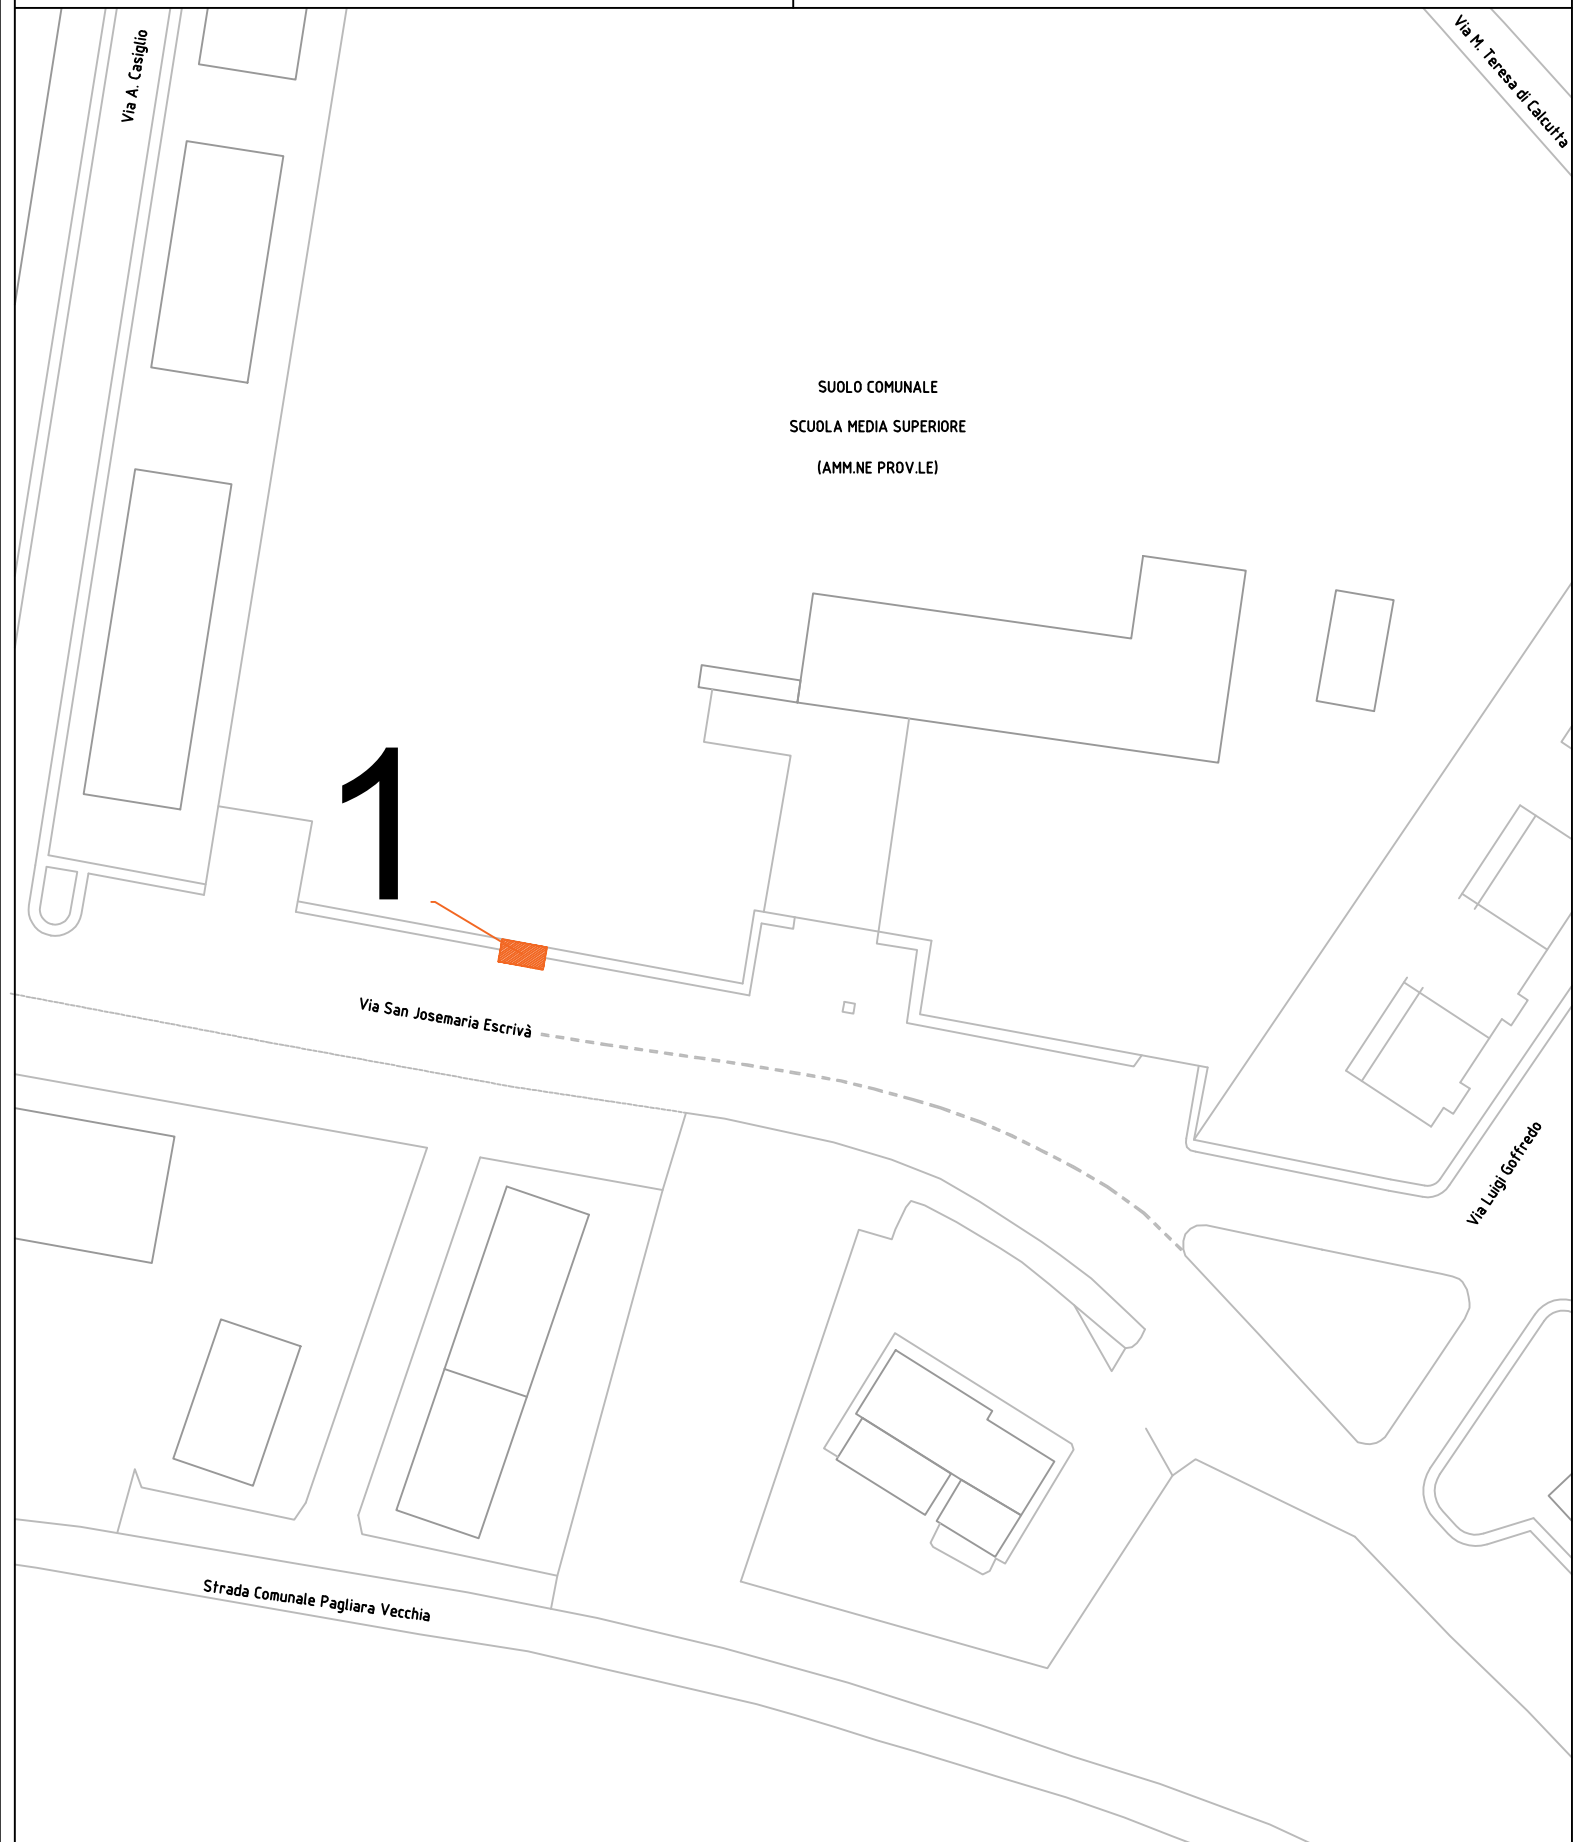

COMUNE DI TORREMAGGIORE

Integrazione al Piano generale degli impianti pubblicitari e delle affissioni

TAV. n°1

zona via San Josemaria Escrivà

LEGENDA

-  Affissioni dirette - Poster monofacciali su pali
-  Impianti pubblici - Stendardo bifacciale
-  Impianti pubblici - Poster monofacciali su pali
-  Affissioni dirette - Nuove installazioni

COMUNE DI TORREMAGGIORE

Integrazione al Piano generale degli impianti pubblicitari e delle affissioni

TAV. n°16

zona via Avv. V. Lamedica

LEGENDA

-  Affissioni dirette - Poster monofacciali su pali
-  Impianti pubblici - Stendardo bifacciale
-  Impianti pubblici - Poster monofacciali su pali
-  Affissioni dirette - Nuove installazioni

COMUNE DI TORREMAGGIORE

Integrazione al Piano generale degli impianti pubblicitari e delle affissioni

TAV. n°15
zona via L. Einaudi

LEGENDA

-  Affissioni dirette - Poster monofacciali su pali
-  Impianti pubblici - Stendardo bifacciale
-  Impianti pubblici - Poster monofacciali su pali
-  Affissioni dirette - Nuove installazioni